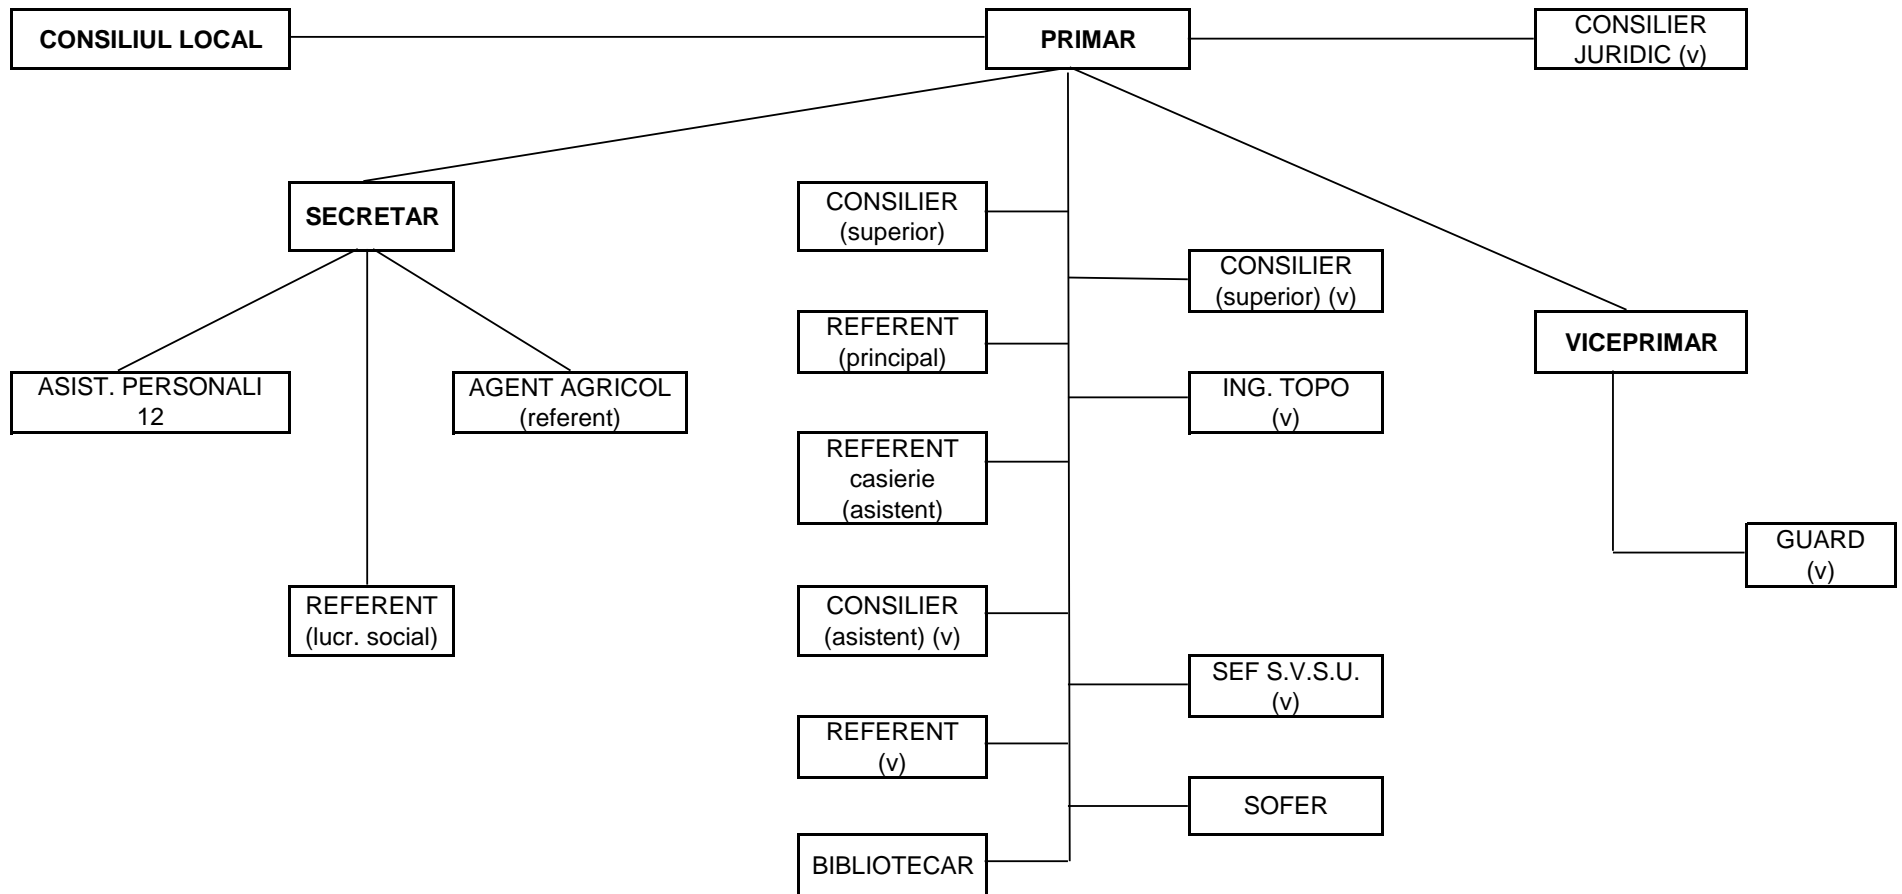

STRUCTURA ORGANIGramei

PRIMĂRIA COMUNEI AȘCHILEU - 31 DECEMBRIE 2013

PRIMAR
PORUMB IOAN